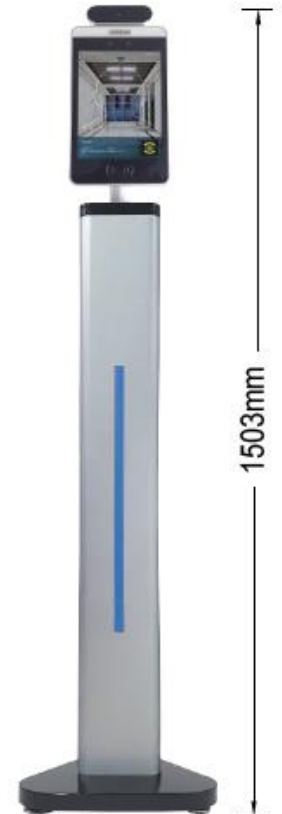

8인치
비대면 체온측정 키오스크
제품 제안서

모델명 : 8FIDKR

1. 시스템 도입 필요성
2. 시스템 도입 장점
3. 제품 소개
4. 제품 특징점
5. 적용 가능 사례
6. 제품 스펙 사항
7. 제품 소개 영상

1. 시스템 도입 필요성

코로나-19 확산 방지로
안전한 사회 만들기

사회적
거리 두기

- 비대면 체온 측정 방식
- 안면 인식 출입 관리
- 마스크 착용 유무 식별

호환성

다양한 시스템과
인터페이스 확장 연동성

다양한 주변 장치 확장 지원

3. 제품 소개

8FIDKR 제품은 고도화 된 딥러닝 기술로 마스크가 얼굴 일부를 가리거나 안경과 마스크를 동시에 착용해도 사람을 정확하게 구별하고 체온까지 측정해주는 첨단 AI **얼굴인식 발열체크 출입통제 시스템** 입니다.

테이블형

408mm

스탠드형

1503mm

4. 제품 특징점

다중 음성 알람 지원(9개국)
KOR,ENG,JPN,RUS,ESP,
GER,ITA,FRA,CHN

출입인원 정보 DB
30,000 개 저장

안면 및 체온 측정
인식거리 최대 1m

마스크 착용
여부 식별

얼굴 인식 속도
(0.5초)

99.7% 정확도
온도 오차 범위 : $\pm 0.5^{\circ}\text{C}$