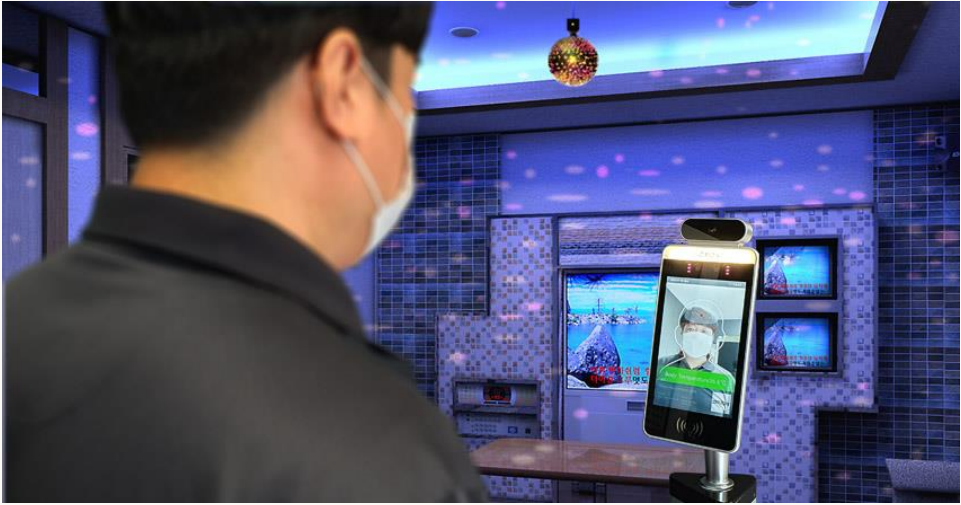

MASK :

Refresh Time : (m)

ACCESS DEVICE

DEVICE IP :

PASSWORD :

관리자 PC에서 프로그램 설정값 세팅 및 변경가능

5. 적용 가능 사례

노래방, 공항, 지하철, 마트, 쇼핑몰, 백화점, 학교, 유치원, 학원, 관공서, 교회, 사무실, 병원, 인포데스크, 미팅룸 등