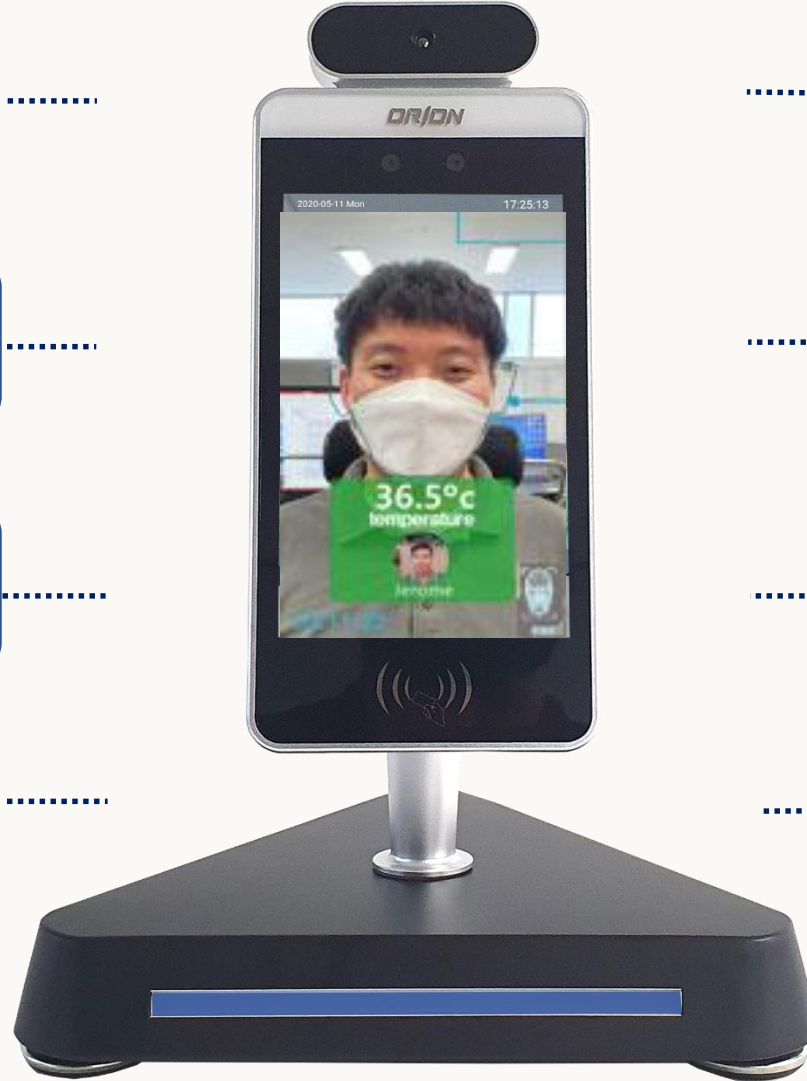

호환성

다양한 시스템과
인터페이스 확장 연동성

다양한 주변 장치 확장 지원

3. 제품 소개

8FIDKR 제품은 고도화 된 딥러닝 기술로 마스크가 얼굴 일부를 가리거나 안경과 마스크를 동시에 착용해도 사람을 정확하게 구별하고 체온까지 측정해주는 첨단 AI **얼굴인식 발열체크 출입통제 시스템** 입니다.

테이블형

408mm

스탠드형

1503mm

4. 제품 특징점

다중 음성 알람 지원(9개국)
KOR,ENG,JPN,RUS,ESP,
GER,ITA,FRA,CHN

출입인원 정보 DB
30,000 개 저장

안면 및 체온 측정
인식거리 최대 1m

마스크 착용
여부 식별

얼굴 인식 속도
(0.5초)

99.7% 정확도
온도 오차 범위 : $\pm 0.5^{\circ}\text{C}$