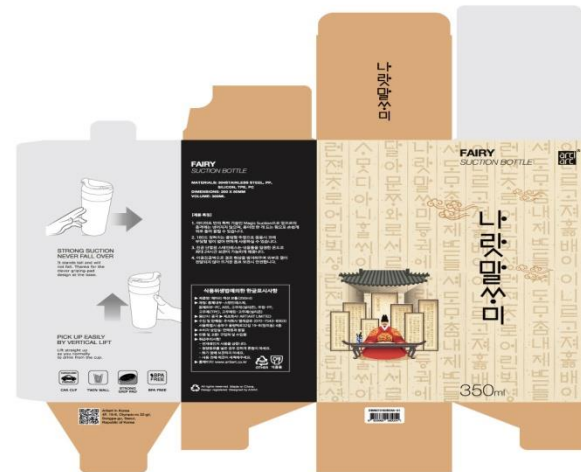

□ 한글 [나랏말싸미]