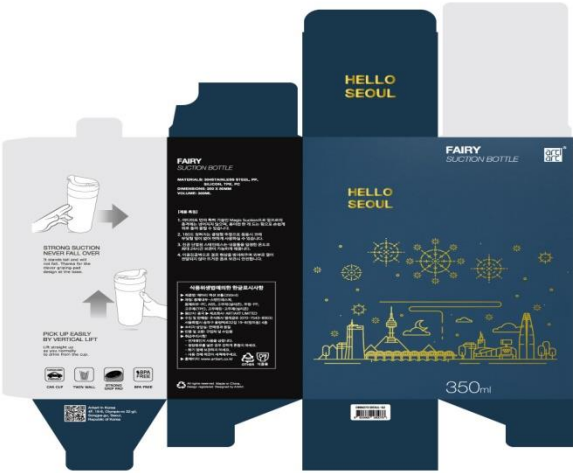

□ Hello SEOUL [명소]