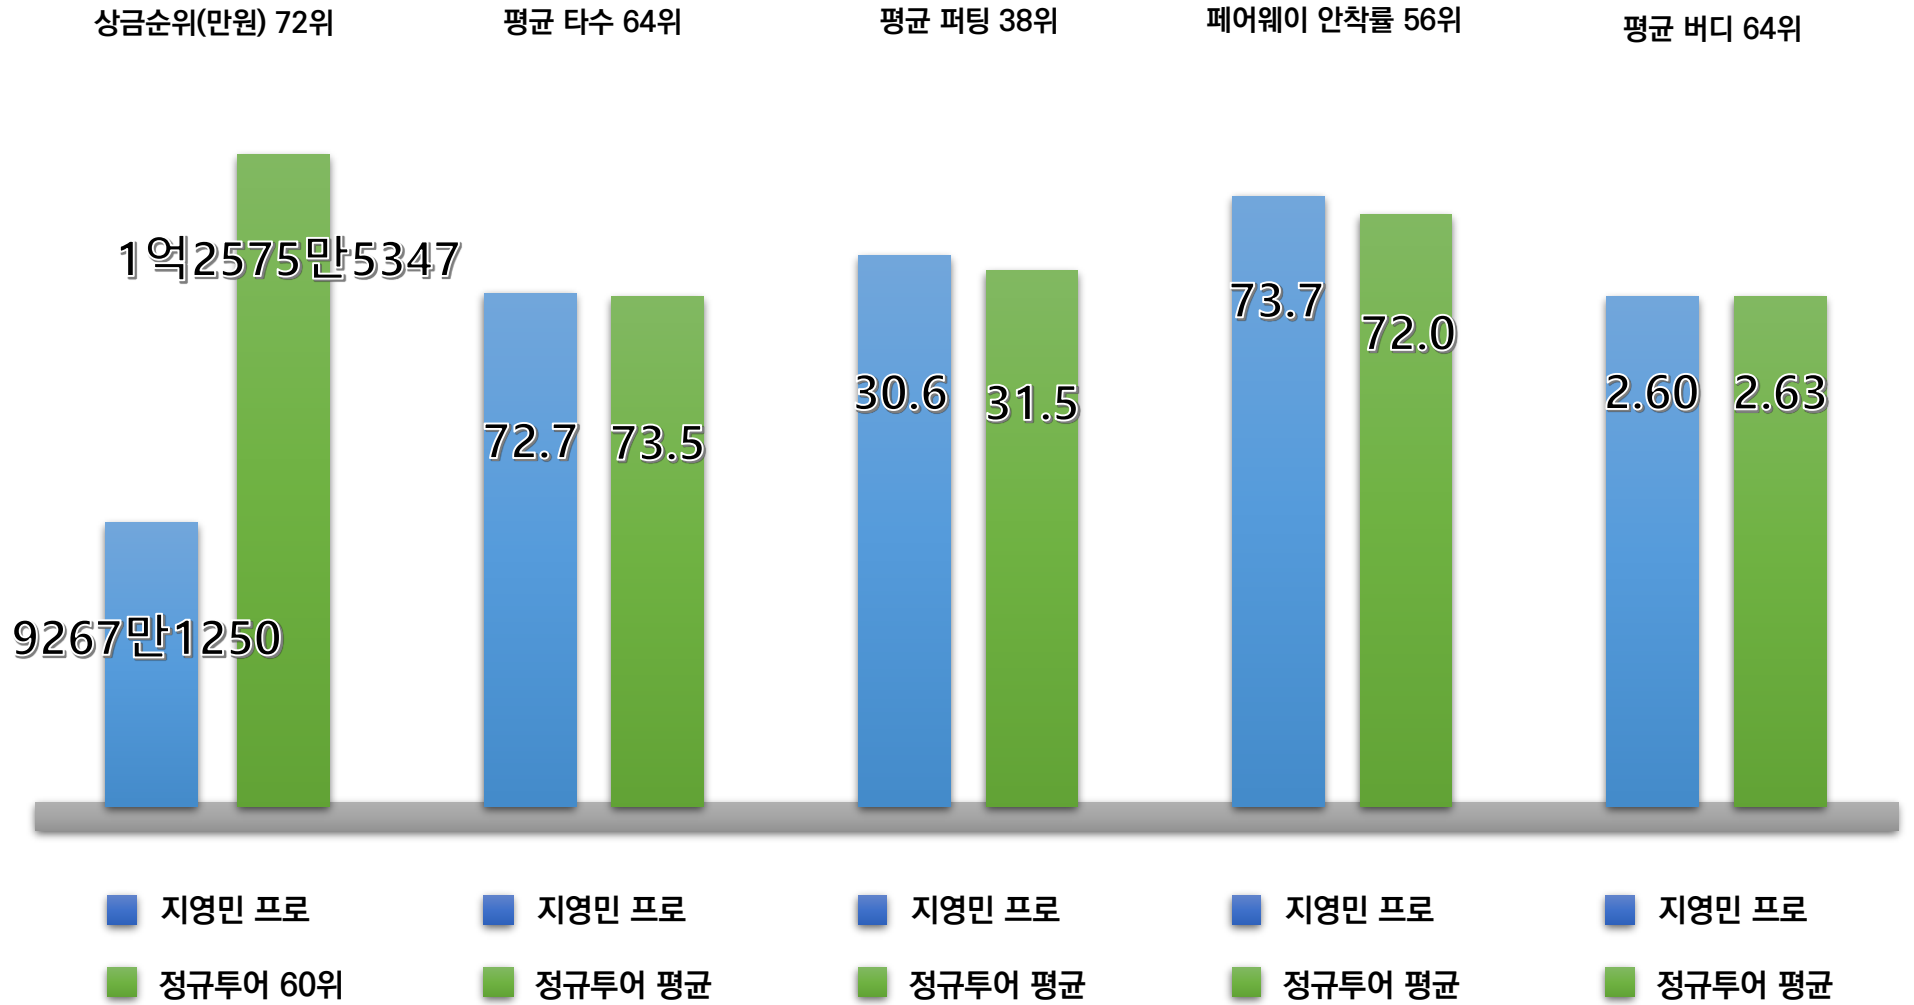

2. 선수 경기력 분석표

■ 지영민 프로

■ 정규투어 60위

• 정규투어 상금순위 60위까지 시드권 유지

■ 지영민 프로

■ 정규투어 평균

• 평균타수는 낮을수록 좋은 성적

■ 지영민 프로

■ 정규투어 평균

• 평균퍼팅은 낮을수록 좋은 성적

■ 지영민 프로

■ 정규투어 평균

■ 지영민 프로

■ 정규투어 평균