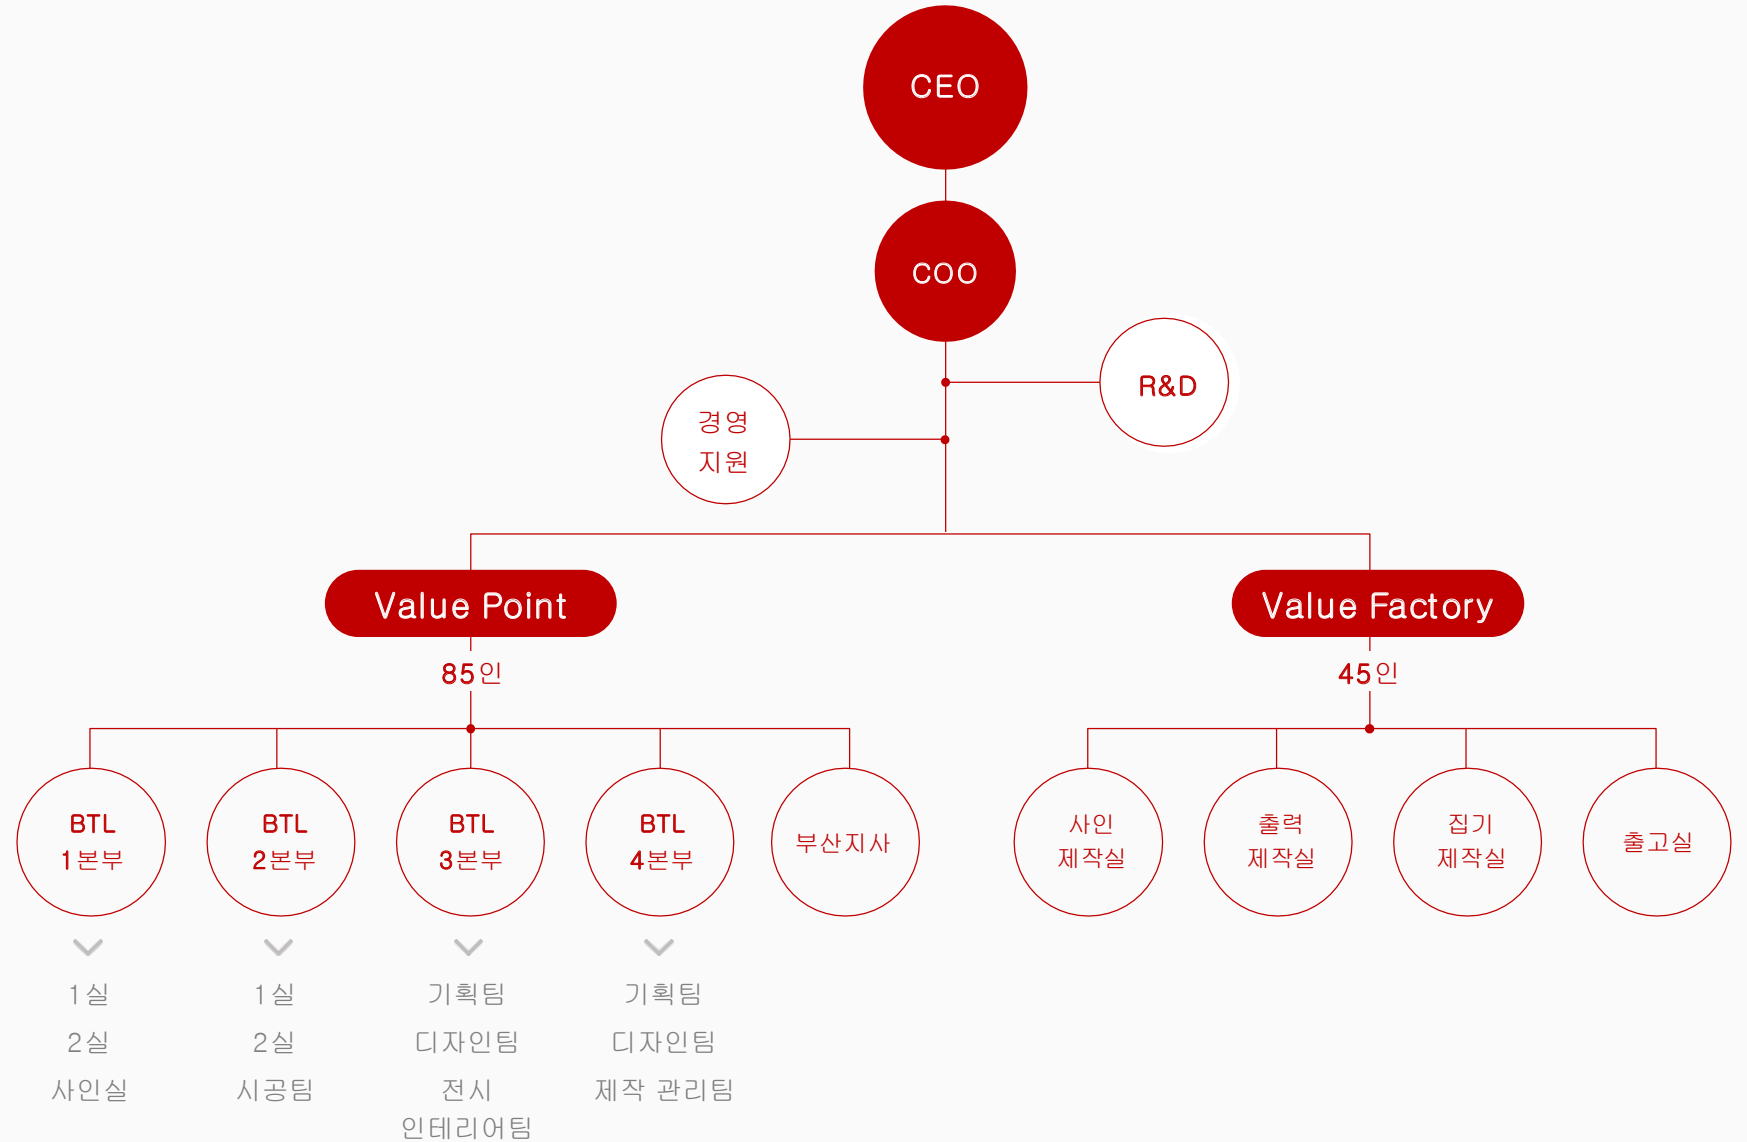

Organization

각 분야의 전문가들로
구성된 팀워크