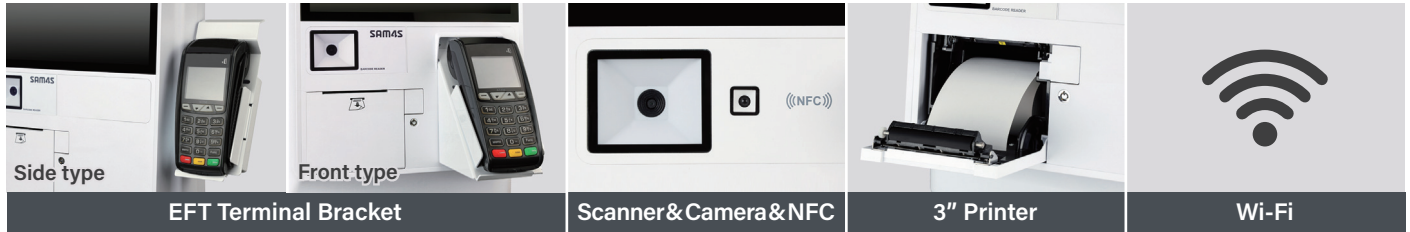

SAM4S

당신의 믿을 만한 비즈니스 파트너

ASTRA

아스트라

고성능 감각적 스타일 "ASTRA KIOSK"

- 최신 Intel Elkhart Lake J6412 적용 (i5 7세대 CPU 동급 성능 수준)
- 시장 검증된 고사양 11세대 CPU Core i (Core i3-115G4 & Core i5-1135G7) 지원
- 손쉬운 설치(I/O) 외부 적용 Ethernet, USB, Port 연결 가능
- 최대 주변기기 연결 가능 Serial Port 6개 지원(다양한 환경 적용 가능)
- 모든 매장 슬림 감각적 디자인 적용(병의원, 푸드코드, 백화점, 아울렛 등)

Available Options

Interface Layout

Specification

Model		ASTRA263	ASTRA363	ASTRA563
Display	LCD	21.5inch (1920*1080/FHD)		
	Touch	10 Points support(PCAP)		
System	CPU	Intel Celeron J6412 (Quad Core up to 2.6GHz)	Intel Core i3-1115G4 (Dual Core up to 4.1GHz)	Intel Core i5-1135G7 (Dual Core up to 4.2GHz)
	Storage	SSD 64GB (up to 256GB)		
	Memory	SODIMM DDR IV 4GB (up to 32GB)		
	OS	Windows10 IoT, Windows11 IoT		
	Audio	2 x 5.0W Speaker		
	Printer	3 inch thermal printer with auto-cutter		
	Power	Input AC 100~240V/50~60Hz		
I/O	Serial	5 Ports (additional option 1 port available)	4 Ports (additional option 2 ports available)	
	USB	4 Ports		
	Ethernet	IEEE 802.3 10/100/1000 Ethernet		
	External Display	1 Port		
General	Dimension(mm) (WxDxH)	System : 334 x 275 x 776mm System with Stand : 400 x 380 x 1571mm		
	Weight(Kg)	System : 15.5kg		
Option	Barcode Scanner	2D		
	Wi-Fi	IEEE 802.11 b/g/n		
	Stand	Dimension& Weight	400 x 380 x 803mm / 18.8kg	
	EFT bracket	External Front Bracket/ External Side Bracket (for payment terminal)		