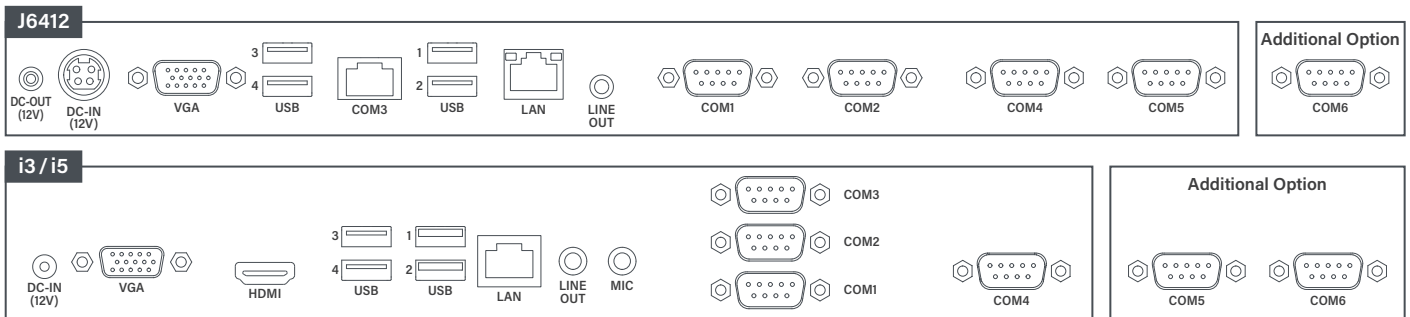

SAM4S

당신의 믿을 만한 비즈니스 파트너

ASTRA

아스트라

고성능 감각적 스타일 "ASTRA KIOSK"

- 최신 Intel Elkhart Lake J6412 적용 (i5 7세대 CPU 동급 성능 수준)
- 시장 검증된 고사양 11세대 CPU Core i (Core i3-115G4 & Core i5-1135G7) 지원
- 손쉬운 설치(I/O) 외부 적용 Ethernet, USB, Port 연결 가능
- 최대 주변기기 연결 가능 Serial Port 6개 지원(다양한 환경 적용 가능)
- 모든 매장 슬림 감각적 디자인 적용(병의원, 푸드코드, 백화점, 아울렛 등)

Available Options

Interface Layout

Specification

Model		ASTRA263	ASTRA363	ASTRA563
Display	LCD	21.5inch (1920*1080/FHD)		
	Touch	10 Points support(PCAP)		
System	CPU	Intel Celeron J6412 (Quad Core up to 2.6GHz)	Intel Core i3-1115G4 (Dual Core up to 4.1GHz)	Intel Core i5-1135G7 (Dual Core up to 4.2GHz)
	Storage	SSD 64GB (up to 256GB)		
	Memory	SODIMM DDR IV 4GB (up to 32GB)		
	OS	Windows10 IoT, Windows11 IoT		
	Audio	2 x 5.0W Speaker		
	Printer	3 inch thermal printer with auto-cutter		
	Power	Input AC 100~240V/50~60Hz		
I/O	Serial	5 Ports (additional option 1 port available)	4 Ports (additional option 2 ports available)	
	USB	4 Ports		
	Ethernet	IEEE 802.3 10/100/1000 Ethernet		
	External Display	1 Port		
General	Dimension(mm) (WxDxH)	System : 334 x 275 x 776mm System with Stand : 400 x 380 x 1571mm		
	Weight(Kg)	System : 15.5kg		
Option	Barcode Scanner	2D		
	Wi-Fi	IEEE 802.11 b/g/n		
	Stand	Dimension& Weight	400 x 380 x 803mm / 18.8kg	
	EFT bracket	External Front Bracket/ External Side Bracket (for payment terminal)		