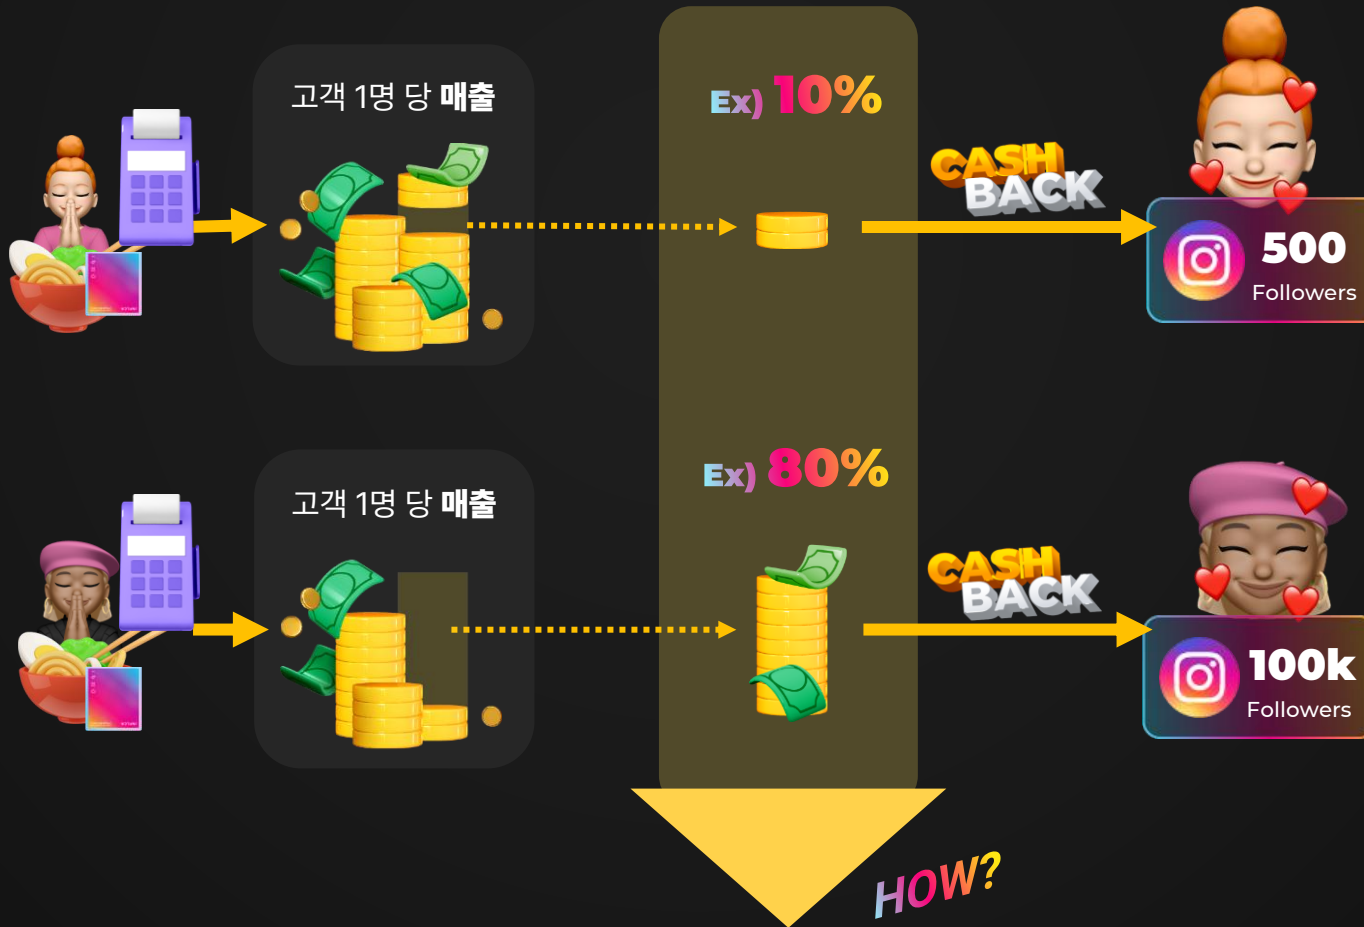

각 브랜드의 온라인몰 방문
또는 직접 매장을 방문해서
"인플카"로 결제해요

STEP 04

상품/서비스 경험을
인스타그램에 포스팅 해요
(콘텐츠 수 및 해시태그 준수)

STEP 05

14일 유지기간 완료 후,
인플카 App.에서 파트너사가 설정한
캐시백을 돌려 받아요

겪고-

올리고-

돌려받고!

*실제마켓인플루언서진행포스팅이미지

급고-

올리고-

돌려받고!

자, 그러면 홍보된 만큼 해당 Influencer에게 캐시백을 주시면 돼요!

이때, 각사가 원하시는 캐시백 비율, 판매 링크, 상품 소개 등의 세부설정은 모두! 인플카 파트너센터(PC & 모바일)에서 쉽게 가능합니다.

PARTNER CENTER

인플카 파트너센터

<인플루언서 등급별 캐시백 설정 예시>

*캠페인 비용 집행은 인플카에 예치금(가수금) 충전 형식으로 진행되며, 인플카가 모든 포스팅을 검수하고 14일 유지기간을 확인 후, Influencer에게 지급 합니다.

1분기 내 입점 시 입점비 0원! 신청부터 캠페인 오픈까지 빠르게 진행하세요!

제휴사 입점비용
0원

+ 1분기 입점 시,
[팀 구매] 진행 가능!

[팀 구매] = 최저가 Influencer 마케팅