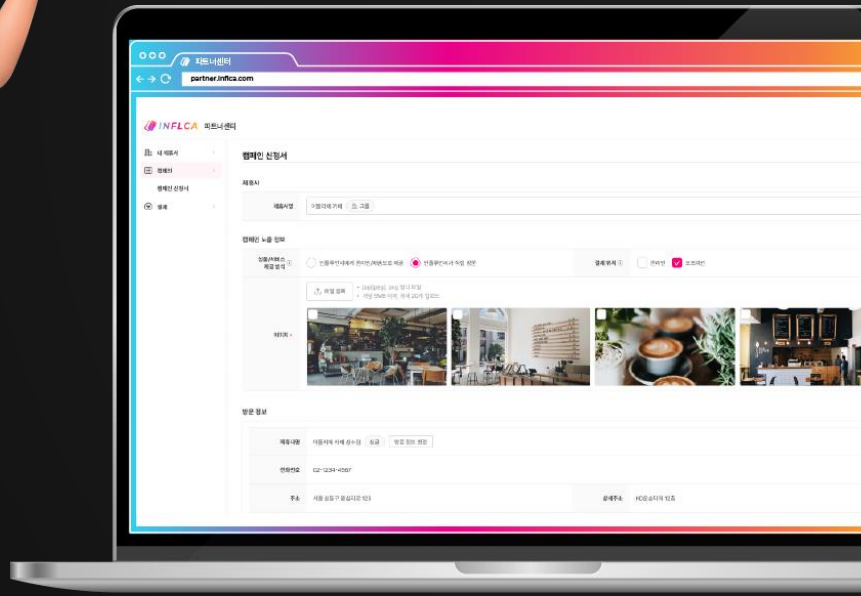

*실제마켓인플루언서진행포스팅이미지

급고-

올리고-

돌려받고!

자, 그러면 홍보된 만큼 해당 Influencer에게 캐시백을 주시면 돼요!

이때, 각사가 원하시는 캐시백 비율, 판매 링크, 상품 소개 등의 세부설정은 모두! 인플카 파트너센터(PC & 모바일)에서 쉽게 가능합니다.

PARTNER CENTER

인플카 파트너센터