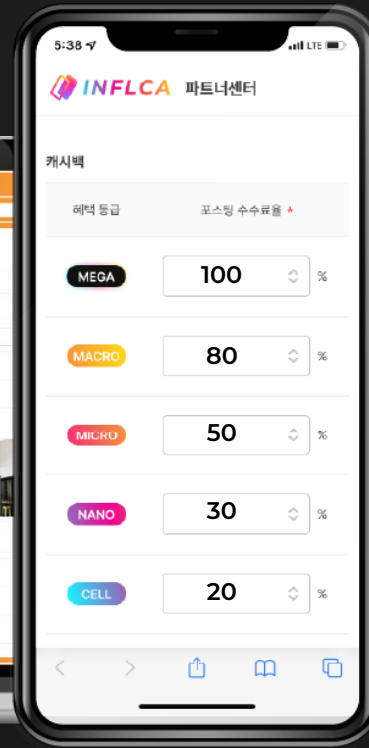

각 브랜드의 온라인몰 방문
또는 직접 매장을 방문해서
"인플카"로 결제해요

STEP 04

상품/서비스 경험을
인스타그램에 포스팅 해요
(콘텐츠 수 및 해시태그 준수)

STEP 05

14일 유지기간 완료 후,
인플카 App.에서 파트너사가 설정한
캐시백을 돌려 받아요

겪고-

올리고-

돌려받고!

*실제마켓인플루언서진행포스팅이미지

급고-

올리고-

돌려받고!

자, 그러면 홍보된 만큼 해당 Influencer에게 캐시백을 주시면 돼요!

이때, 각사가 원하시는 캐시백 비율, 판매 링크, 상품 소개 등의 세부설정은 모두! 인플카 파트너센터(PC & 모바일)에서 쉽게 가능합니다.

PARTNER CENTER

인플카 파트너센터

<인플루언서 등급별 캐시백 설정 예시>

*캠페인 비용 집행은 인플카에 예치금(가수금) 충전 형식으로 진행되며, 인플카가 모든 포스팅을 검수하고 14일 유지기간을 확인 후, Influencer에게 지급 합니다.

1분기 내 입점 시 입점비 0원! 신청부터 캠페인 오픈까지 빠르게 진행하세요!

제휴사 입점비용
0원

+ 1분기 입점 시,
[팀 구매] 진행 가능!

[팀 구매] = 최저가 Influencer 마케팅

*자세한 내용은 미팅 시, 전달

인플카 운영팀 1:1 매칭으로 입점 프로세스 대행 (약 5일 소요)

미팅 ▶ 상세(이미지, 가맹점 번호 등) 정보 전달 ▶ 캐시백 설정 ▶ **OPEN**

*제휴 등록에 필요한 정보 전달 시점부터 캠페인 오픈까지 평균 1주일 이내 소요되며, 인플카 디자인팀이 모든 상세 이미지 및 캠페인 가이드라인을 만들어 드립니다.

INFLCA

업계 최저 수수료 보장!