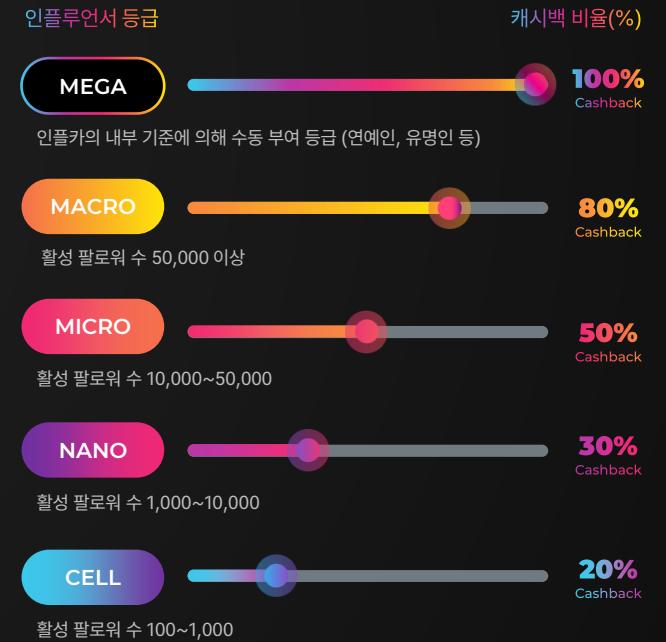

*실제마켓인플루언서진행포스팅이미지

급고-

올리고-

돌려받고!

자, 그러면 홍보된 만큼 해당 Influencer에게 캐시백을 주시면 돼요!

이때, 각사가 원하시는 캐시백 비율, 판매 링크, 상품 소개 등의 세부설정은 모두! 인플카 파트너센터(PC & 모바일)에서 쉽게 가능합니다.

PARTNER CENTER

인플카 파트너센터

<인플루언서 등급별 캐시백 설정 예시>

*캠페인 비용 집행은 인플카에 예치금(가수금) 충전 형식으로 진행되며, 인플카가 모든 포스팅을 검수하고 14일 유지기간을 확인 후, Influencer에게 지급 합니다.

1분기 내 입점 시 입점비 0원! 신청부터 캠페인 오픈까지 빠르게 진행하세요!

제휴사 입점비용
0원

+ 1분기 입점 시,
[팀 구매] 진행 가능!

[팀 구매] = 최저가 Influencer 마케팅