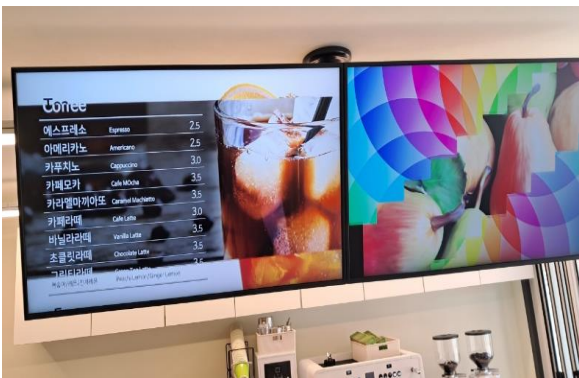

천장형 /

김가네

동대문역점 외 60개 지점

43SE3B / 3EA / 180대 설치