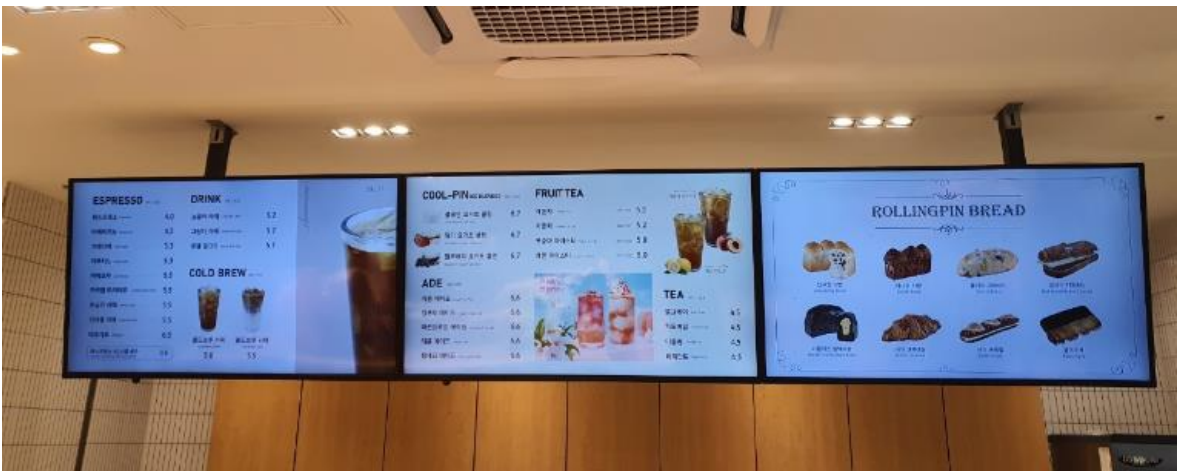

24시간 사용 가능한
뛰어난 **내구성**

32" ~ 98" 까지
다양한 사이즈

천장형 /

김가네

동대문역점 외 60개 지점

43SE3B / 3EA / 180대 설치

인공지능 모드

센서로 감지해 더 빠르고 강력하게